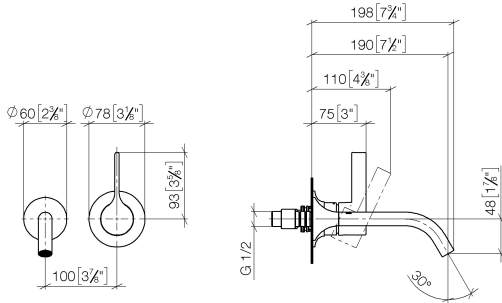

36 860 809

- Ausladung 190 mm
- starrer Auslauf
- runder luftangereicherter Strahl
- Bohrungsdurchmesser Auslauf 37 mm
- Bohrungsdurchmesser Einhandbatterie 57 mm
- Rosette für Einhandbatterie Ø 78 mm
- Rosette für Auslauf Ø 60 mm
- Durchfluss max. 5,7 l/min
- bleifrei
- Dieses Produkt leistet einen Beitrag zur Erfüllung der Vorgaben von nachhaltigen Gebäudezertifizierungen, z.B. LEED®, BREEAM®, DGNB

Benötigtes Zubehör

- UP-Wand-Einhandbatterie Mischer rechts -** 35 816 970 90
- **ACHTUNG:** Nicht für UP-Montage geeignet. Anschluss über Eckventile, Befestigung über Verschraubung mit der Rückwand.

Benötigtes Zubehör

- UP-Wand-Einhandbatterie -** 35 860 970 90
- Max. Einbautiefe 95 mm
 - Min. Einbautiefe 80 mm

36 860 809

mm [inches]

Durchflussdiagramm

Wurfweitendiagramm

Zertifikate

DVGW_DW- WRAS_2107018. LGA_29898.
6512DN0435.

36 860 809

Ersatzteilstückliste

Nr.	Artikelnummer	Benennung	Verbaumenge	Lieferzeit
1	09 24 03 072 10 90	Nippel	1	2
2	13 800 809-00	VAIA Waschtisch-Wand-Auslauf ohne Ablaufgarnitur - Chrom	1	10
3	09 20 80 021-00	Griff	1	10
4	90 31 11 063 00 90	Stift	1	2
5	90 31 20 087 00-00	Stopfen	1	10
6	09 11 02 288-00	Haube	1	10
7	90 27 80 012 00-00	Rosette	1	10
8	90 15 05 064 01 90	Kartusche	1	2
9	90 30 09 064 00 90	Schlüssel	1	2